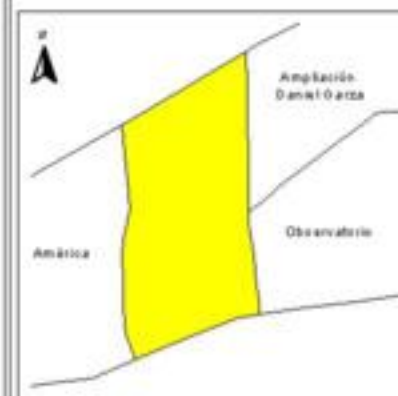

### ÍNDICE DE DESARROLLO SOCIAL

Delegación: Miguel Hidalgo  
Colonia: Daniel Garza  
Grado de desarrollo: Bajo